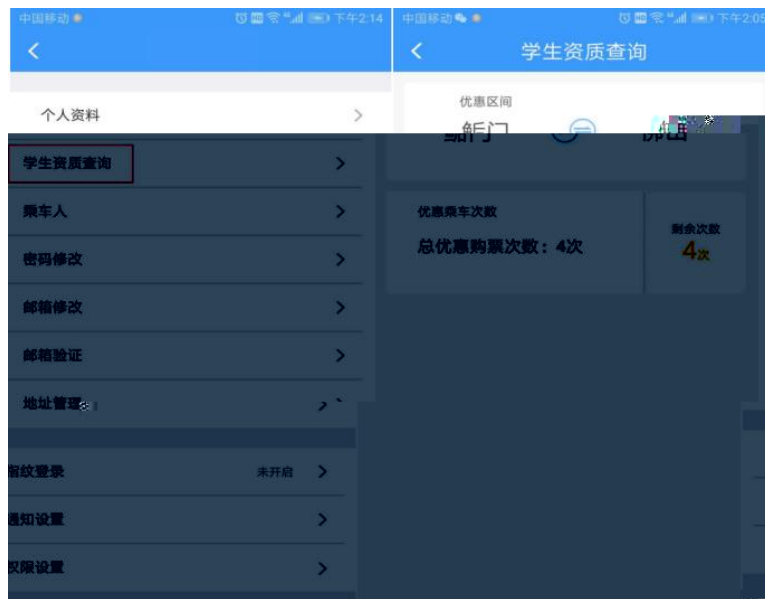

注意：每个优惠年度内未绑定资质前所购车票，不支持直接持身份证验证检票乘车，必须先取纸质车票（点取报销凭证）。