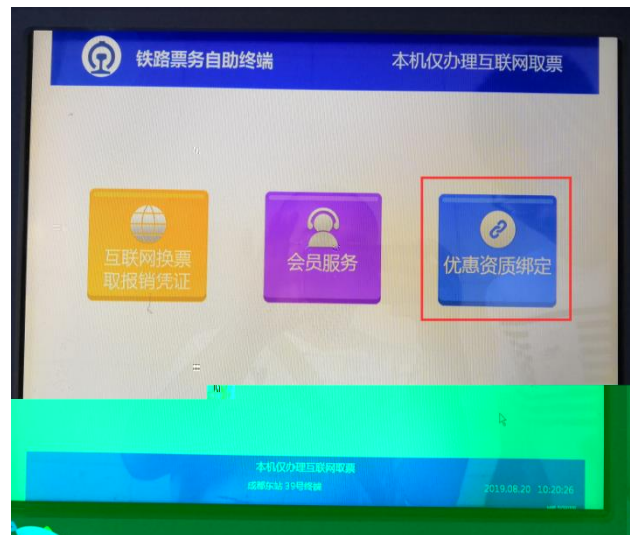

注意：每个优惠年度内未绑定资质前所购车票，不支持直接持身份证验证检票乘车，必须先取纸质车票（点取报销凭证）。